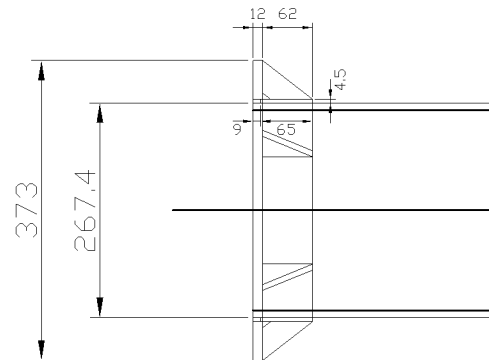

排砂管詳細図 (φ 250mm)

※φ250排砂管 12穴 連結ボルト 5分
 排砂管-首下50mm, スリーブ-首下65mm,
 インパクトレンチ 26mm

名称	φ250mm 排砂管
製造会社	株式会社 カワイ
縮尺	

株式会社 ナガシマ

NAGASHIMA