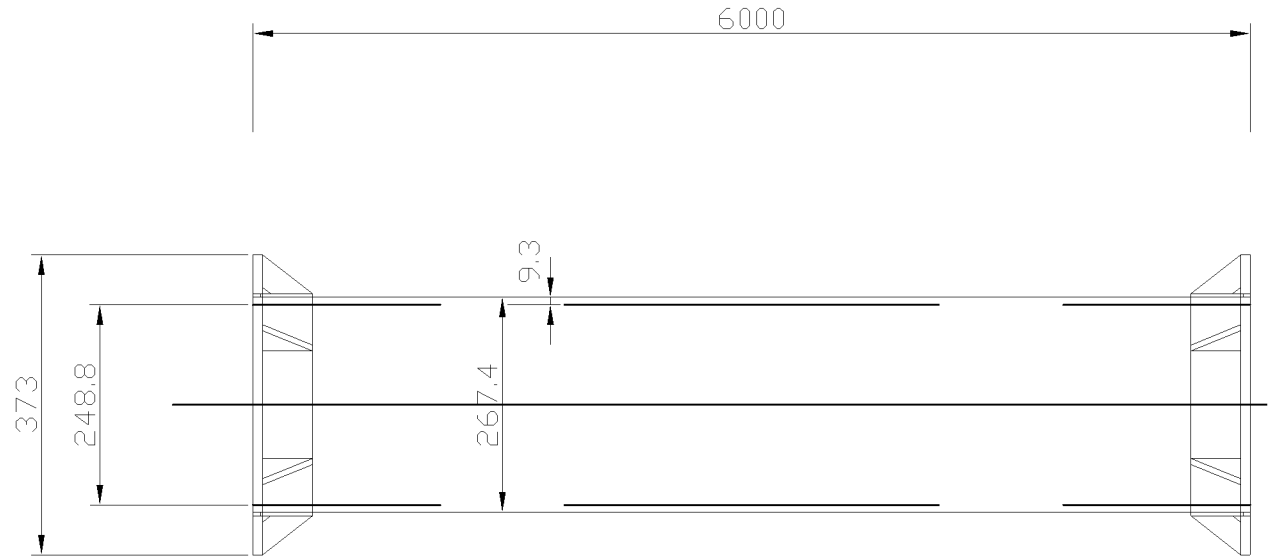

排砂管詳細図 (φ 250mm)

※φ250排砂管 12穴 連結ボルト 5分
 排砂管-首下50mm, スリーブ-首下65mm,
 インパクトレンチ 26mm

名称	φ250mm 排砂管
製造会社	株式会社 カワイ
縮尺	

株式会社 ナガシマ

NAGASHIMA