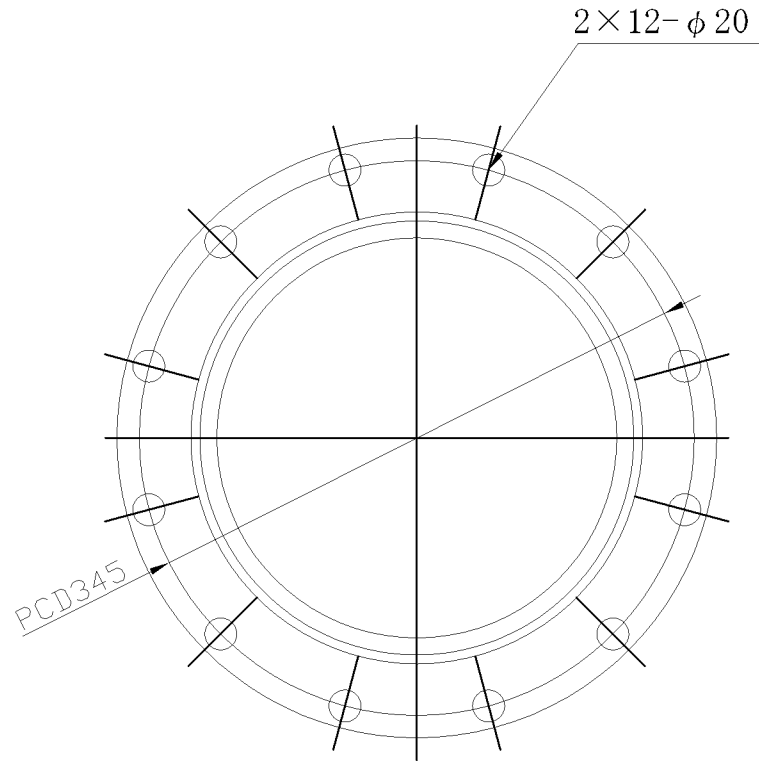

排砂管詳細図 (φ 250mm)

※φ250排砂管 12穴 連結ボルト 5分
 排砂管-首下50mm, スリーブ-首下65mm,
 インパクトレンチ 26mm

名称	φ250mm 排砂管
製造会社	株式会社 カワイ
縮尺	

株式会社 ナガシマ

NAGASHIMA