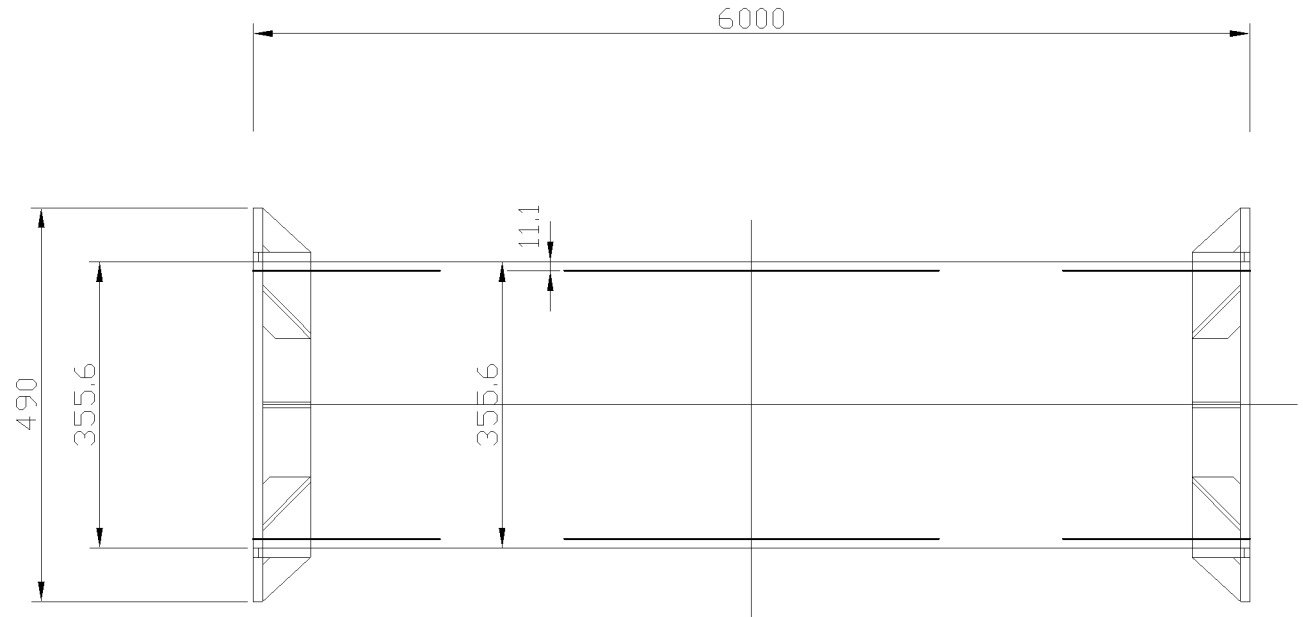

排砂管詳細図 (φ 350mm)

※φ350排砂管 16穴 連結ボルト 6分
 排砂管-首下50mm, スリーブ-首下65mm,
 インパクトレンチ 32mm

名称	φ 350mm 排砂管
製造会社	株式会社 カワイ
縮尺	

株式会社 ナガシマ

NAGASHIMA