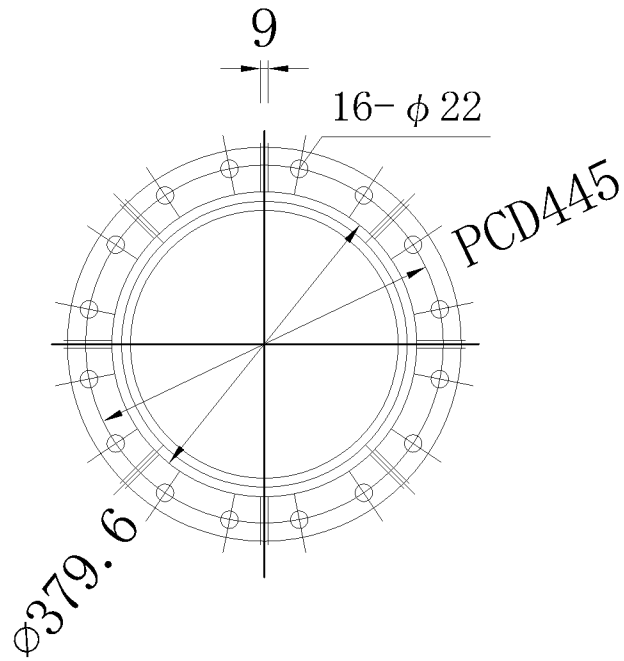

排砂管詳細図 (φ 350mm)

※φ350排砂管 16穴 連結ボルト 6分
 排砂管-首下50mm, スリーブ-首下65mm,
 インパクトレンチ 32mm

名称	φ 350mm 排砂管
製造会社	株式会社 カワイ
縮尺	

株式会社 ナガシマ

NAGASHIMA