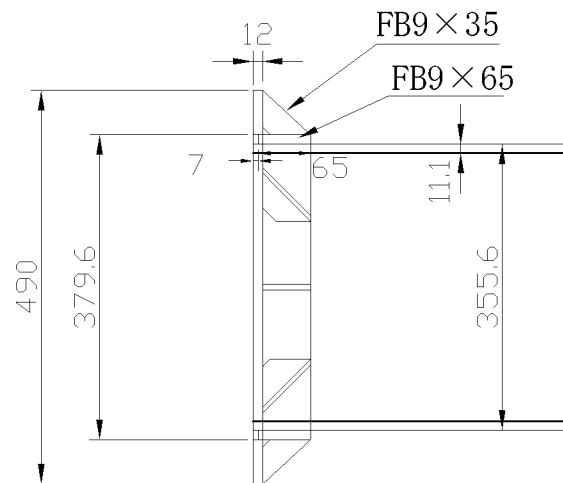

排砂管詳細図 (φ 350mm)

※φ350排砂管 16穴 連結ボルト 6分
 排砂管-首下50mm, スリーブ-首下65mm,
 インパクトレンチ 32mm

名称	φ 350mm 排砂管
製造会社	株式会社 カワイ
縮尺	

株式会社 ナガシマ

NAGASHIMA