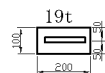

# フローター詳細図 (φ 250-350mm)

※φ 250-350フローター 連結ボルト6分  
首下65mm

|   |                   |
|---|-------------------|
| 名称  | φ 250-350mm フローター |
| 製造会社  | 株式会社 カワイ          |
| 縮尺  |                   |
| <br>株式会社 ナガシマ<br>NAGASHIMA |                   |