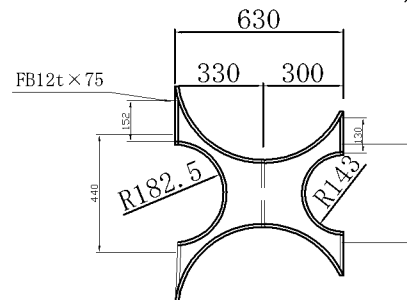

# フローター詳細図 (φ 250-350mm)

※φ 250-350フローター 連結ボルト6分  
首下65mm

|   |                   |
|---|-------------------|
| 名称  | φ 250-350mm フローター |
| 製造会社  | 株式会社 カワイ          |
| 縮尺  |                   |
| <br>株式会社 ナガシマ<br>NAGASHIMA |                   |