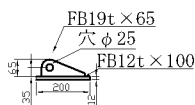

# フローター詳細図 (φ 250-350mm)

※φ 250-350フローター 連結ボルト6分  
首下65mm

|   |                   |
|---|-------------------|
| 名称  | φ 250-350mm フローター |
| 製造会社  | 株式会社 カワイ          |
| 縮尺  |                   |
| <br>株式会社 ナガシマ<br>NAGASHIMA |                   |