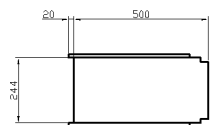

# フローター詳細図 (φ 250-350mm)

※φ 250-350フローター 連結ボルト6分  
首下65mm

|   |                   |
|---|-------------------|
| 名称  | φ 250-350mm フローター |
| 製造会社  | 株式会社 カワイ          |
| 縮尺  |                   |
| <br>株式会社 ナガシマ<br>NAGASHIMA |                   |