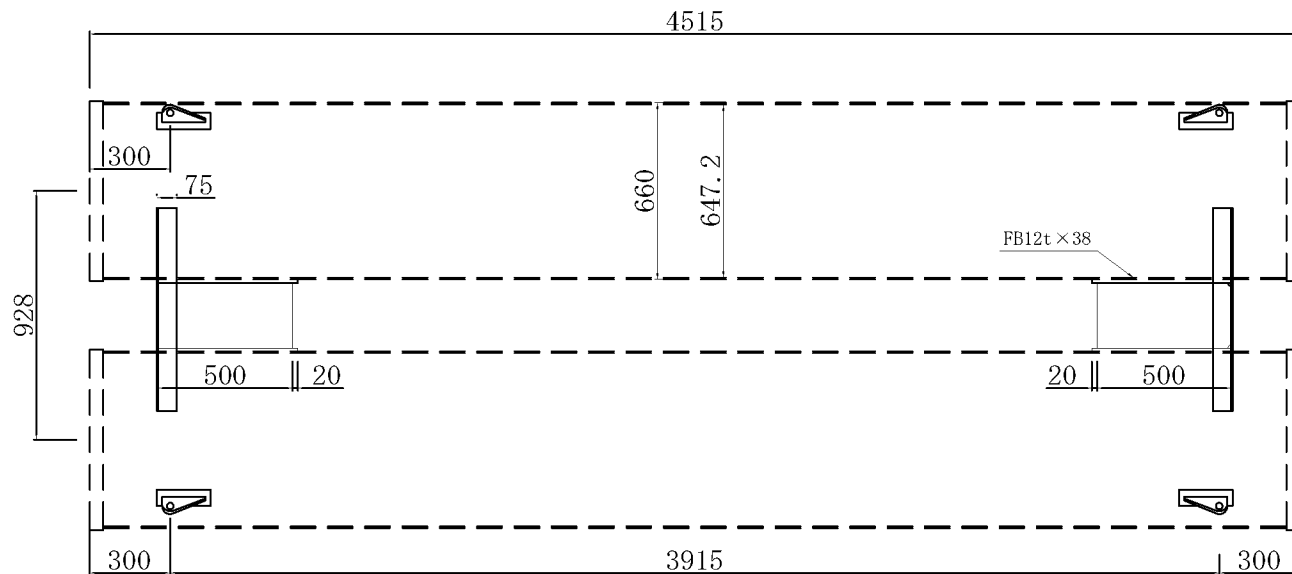

# フローター詳細図 (φ 250-350mm)

※φ 250-350フローター 連結ボルト6分  
首下65mm

|   |                   |
|---|-------------------|
| 名称  | φ 250-350mm フローター |
| 製造会社  | 株式会社 カワイ          |
| 縮尺  |                   |
| <br>株式会社 ナガシマ<br>NAGASHIMA |                   |