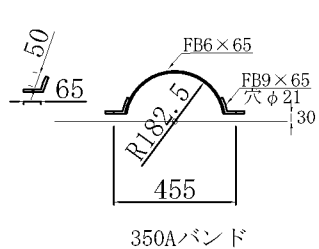

# フローター詳細図 (φ 250-350mm)

※φ 250-350フローター 連結ボルト6分  
首下65mm

|   |                   |
|---|-------------------|
| 名称  | φ 250-350mm フローター |
| 製造会社  | 株式会社 カワイ          |
| 縮尺  |                   |
| <br>株式会社 ナガシマ<br>NAGASHIMA |                   |