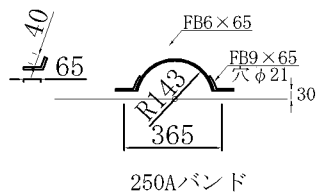

# フローター詳細図 (φ 250-350mm)

※φ 250-350フローター 連結ボルト6分  
首下65mm

|   |                   |
|---|-------------------|
| 名称  | φ 250-350mm フローター |
| 製造会社  | 株式会社 カワイ          |
| 縮尺  |                   |
| <br>株式会社 ナガシマ<br>NAGASHIMA |                   |