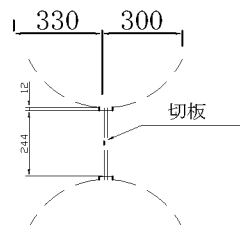

# フローター詳細図 (φ 250-350mm)

※φ 250-350フローター 連結ボルト6分  
首下65mm

|   |                   |
|---|-------------------|
| 名称  | φ 250-350mm フローター |
| 製造会社  | 株式会社 カワイ          |
| 縮尺  |                   |
| <br>株式会社 ナガシマ<br>NAGASHIMA |                   |