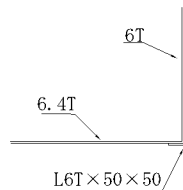

# フローター詳細図 (φ 250-350mm)

※φ 250-350フローター 連結ボルト6分  
首下65mm

|   |                   |
|---|-------------------|
| 名称  | φ 250-350mm フローター |
| 製造会社  | 株式会社 カワイ          |
| 縮尺  |                   |
| <br>株式会社 ナガシマ<br>NAGASHIMA |                   |