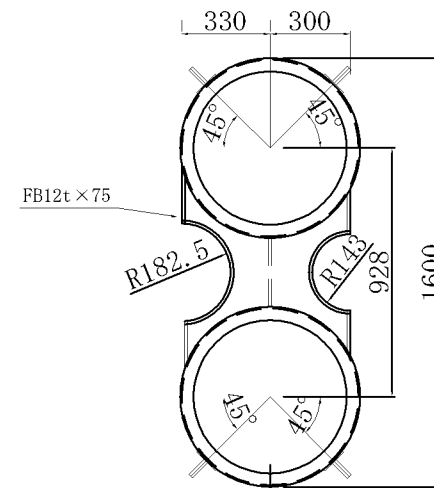

# フローター詳細図 (φ 250-350mm)

※φ 250-350フローター 連結ボルト6分  
首下65mm

|   |                   |
|---|-------------------|
| 名称  | φ 250-350mm フローター |
| 製造会社  | 株式会社 カワイ          |
| 縮尺  |                   |
| <br>株式会社 ナガシマ<br>NAGASHIMA |                   |