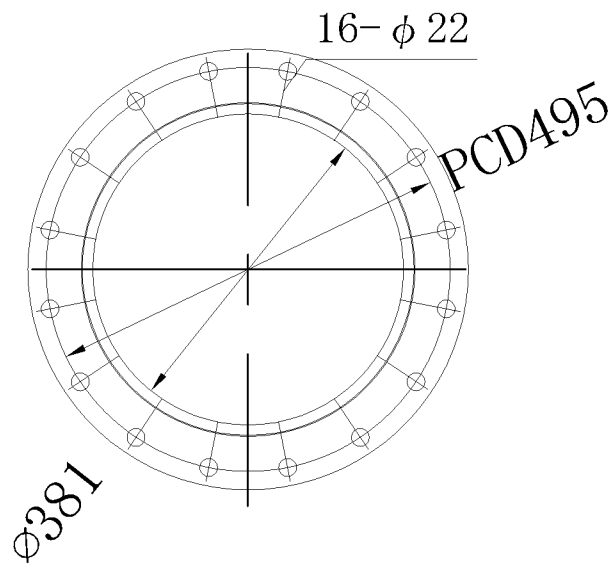

排砂管詳細図 (φ 400mm)

名称	φ 400mm 排砂管
製造会社	伊藤鉄工 株式会社
縮尺	
 株式会社 ナガシマ NAGASHIMA	