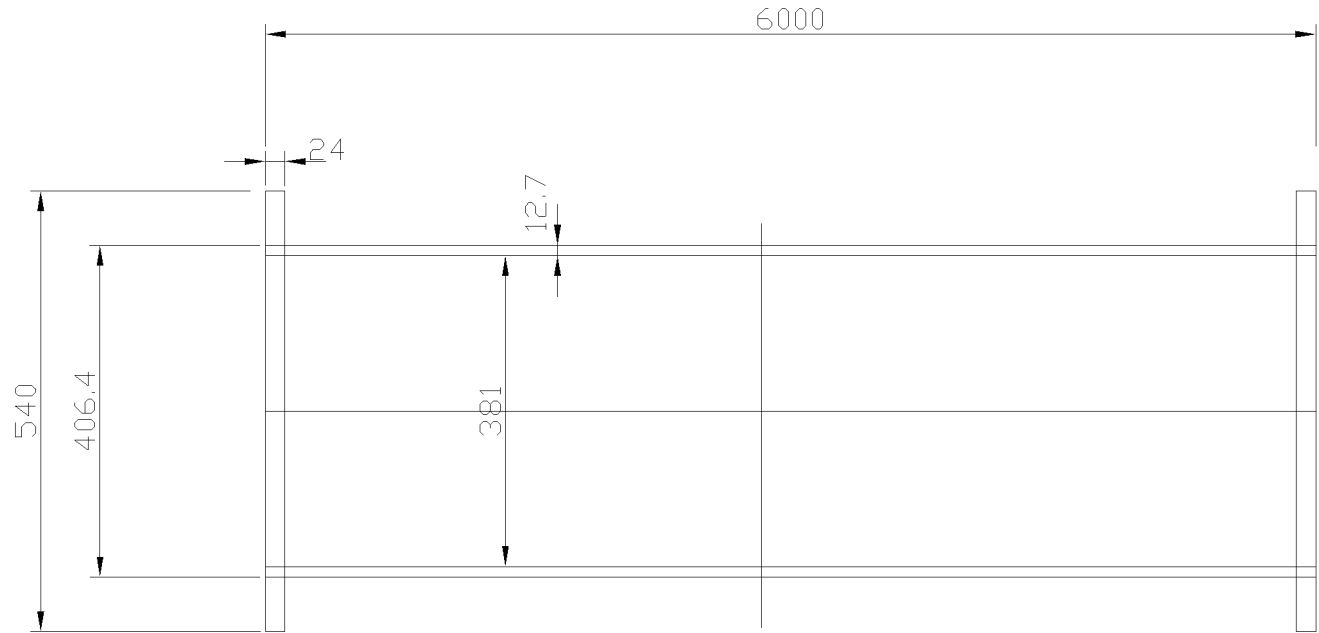

排砂管詳細図 (φ 400mm)

名称	φ 400mm 排砂管
製造会社	伊藤鉄工 株式会社
縮尺	
 株式会社 ナガシマ NAGASHIMA	