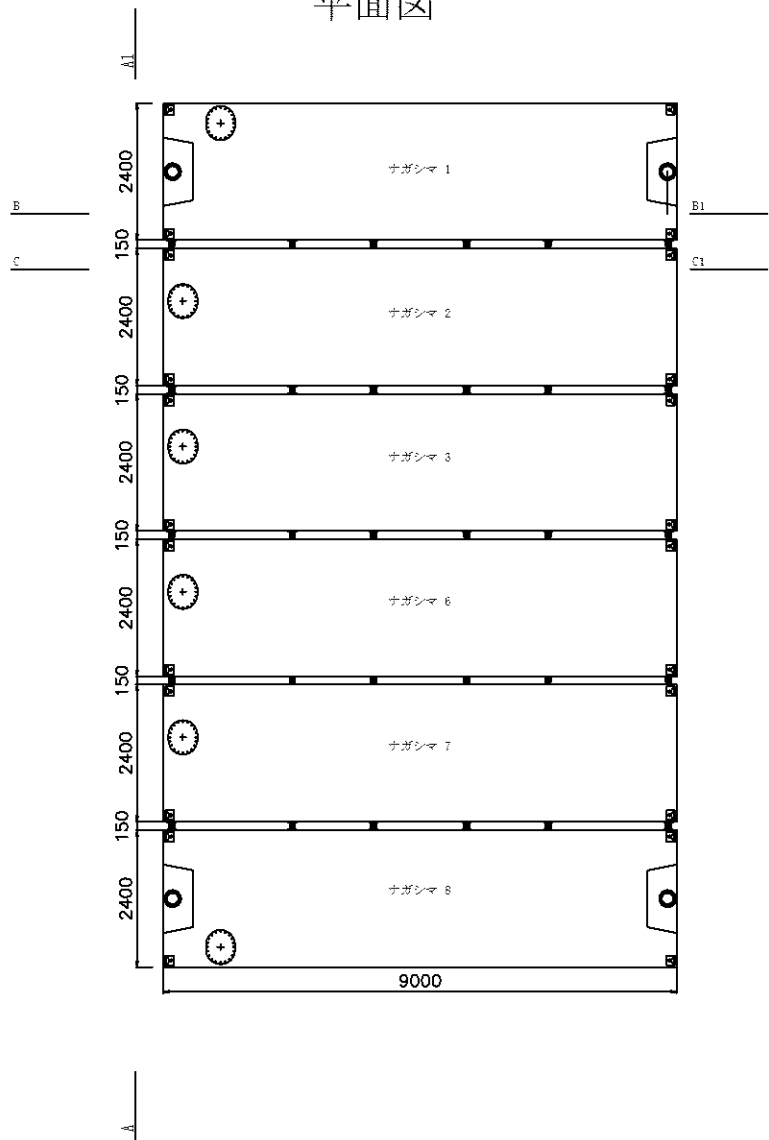

組立台船 組立参考図

(9.0m×2.4m×1.2m) 6基/8基

平面図

A-A1断面図

B-B1断面図

C-C1断面図

名称	組立台船 (9.0m×2.4m×1.2m)
製造会社	株式会社カワイ
製図年月日	2003-08-05
	 三重県桑名市長島町十日外面128番地2 株式会社 ナガシマ TEL (0594) 42-3633 (代)