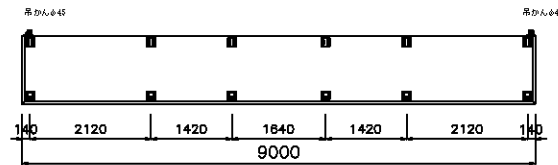

組立台船 組立参考図

(9.0m×2.4m×1.2m) 6基/8基

平面図

A-A1断面図

B-B1断面図

C-C1断面図

名称	組立台船 (9.0m×2.4m×1.2m)
製造会社	株式会社カワイ
製図年月日	2003-08-05
	 三重県桑名市長島町十日外面128番地2 株式会社 ナガシマ TEL (0594) 42-3633 (代)