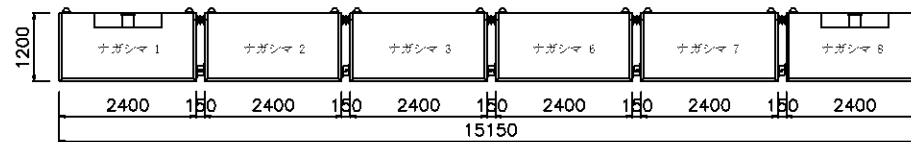

組立台船 組立参考図

(9.0m×2.4m×1.2m) 6基/8基

平面図

A-A1断面図

B-B1断面図

C-C1断面図

名称	組立台船 (9.0m×2.4m×1.2m)
製造会社	株式会社カワイ
製図年月日	2003-08-05
	 三重県桑名市長島町十日外面128番地2 株式会社 ナガシマ TEL (0594) 42-3633 (代)