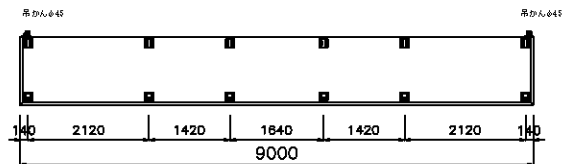

組立台船 組立参考図

(9.0m×2.4m×1.2m) 6基/8基

平面図

A-A1断面図

B-B1断面図

C-C1断面図

名称	組立台船 (9.0m×2.4m×1.2m)
製造会社	株式会社カワイ
製図年月日	2003-08-05
	 三重県桑名市長島町十日外面128番地2 株式会社 ナガシマ TEL (0594) 42-3633 (代)