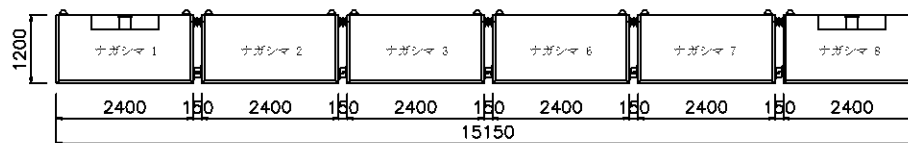

組立台船 組立参考図

(9.0m×2.4m×1.2m) 6基/8基

平面図

A-A1断面図

B-B1断面図

C-C1断面図

名称	組立台船 (9.0m×2.4m×1.2m)
製造会社	株式会社カワイ
製図年月日	2003-08-05
	 三重県桑名市長島町十日外面128番地2 株式会社 ナガシマ TEL (0594) 42-3633 (代)