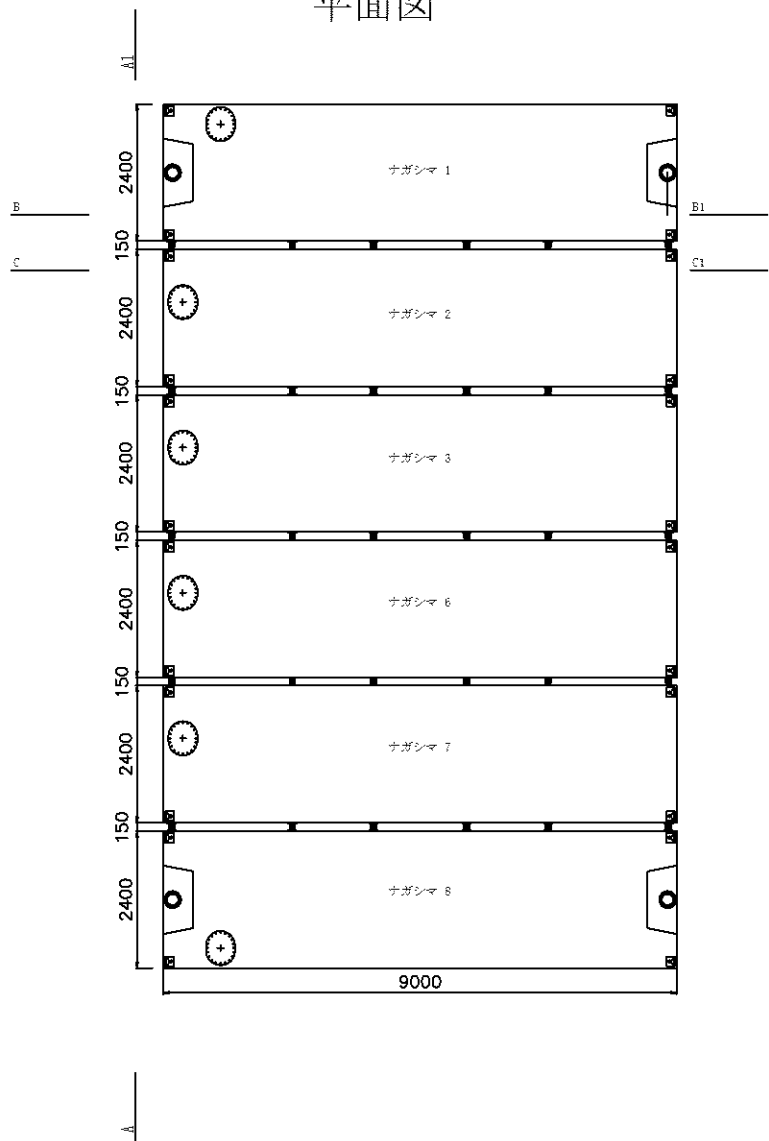

組立台船 組立参考図

(9.0m×2.4m×1.2m) 6基/8基

平面図

A-A1断面図

B-B1断面図

C-C1断面図

名称	組立台船 (9.0m×2.4m×1.2m)
製造会社	株式会社カワイ
製図年月日	2003-08-05
	 三重県桑名市長島町十日外面128番地2 株式会社 ナガシマ TEL (0594) 42-3633 (代)