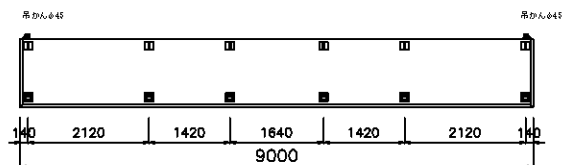

組立台船 組立参考図

(9.0m×2.4m×1.2m) 6基/8基

平面図

A-A1断面図

B-B1断面図

C-C1断面図

名称	組立台船 (9.0m×2.4m×1.2m)
製造会社	株式会社カワイ
製図年月日	2003-08-05
	 三重県桑名市長島町十日外面128番地2 株式会社 ナガシマ TEL (0594) 42-3633 (代)