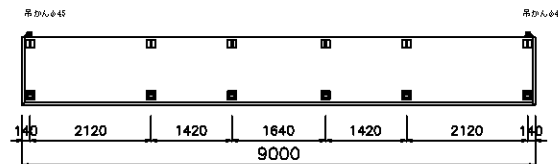

組立台船 組立参考図

(9.0m×2.4m×1.2m) 6基/8基

平面図

A-A1断面図

B-B1断面図

C-C1断面図

名称	組立台船 (9.0m×2.4m×1.2m)
製造会社	株式会社カワイ
製図年月日	2003-08-05
	 三重県桑名市長島町十日外面128番地2 株式会社 ナガシマ TEL (0594) 42-3633 (代)