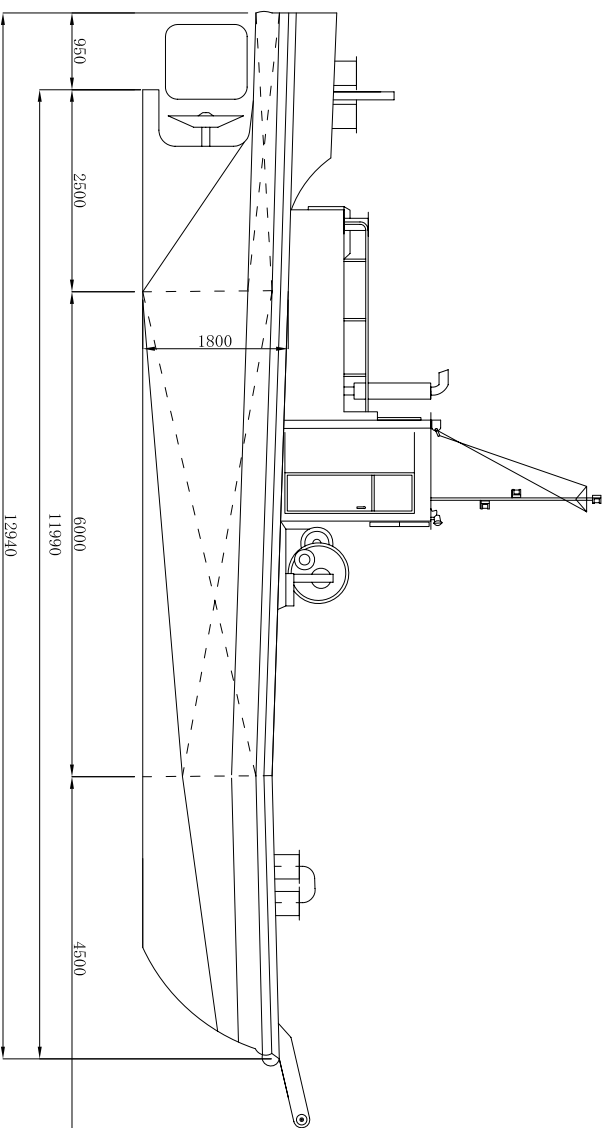

第十二長島丸

主要寸法・要目	
総下ノ数	19t
船体長さ	11.9m
船体幅	6.5m
船体深さ	1.8m
平均喫水	1.4m
主機	350ps×2
速力	10kt
吊り能力	10t
揚程	6m

揚 錨 船

第十二長島丸

株式会社ナガシマ

NAGASHIMA

三重県桑名市長島町十日外面102番地