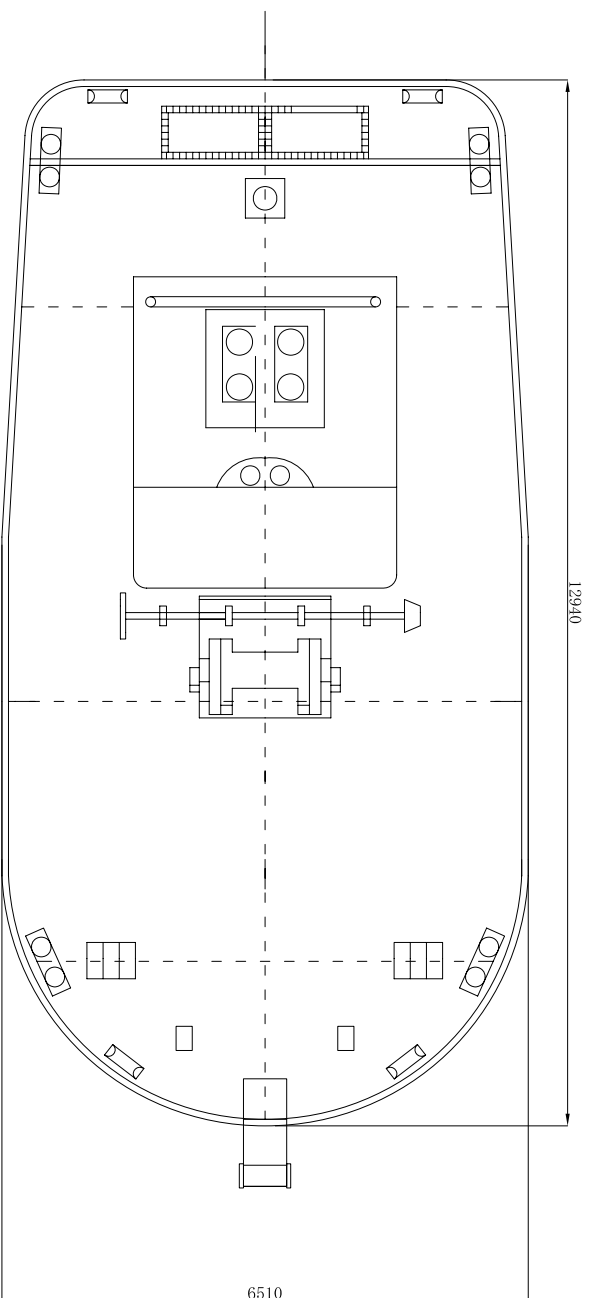

第十二長島丸

主要寸法・要目	
総下ノ数	19t
船体長さ	11.9m
船体幅	6.5m
船体深さ	1.8m
平均喫水	1.4m
主機	350ps×2
速力	10kt
吊り能力	10t
揚程	6m

揚 錨 船

第十二長島丸

株式会社ナガシマ

NAGASHIMA

三重県桑名市長島町十日外面102番地