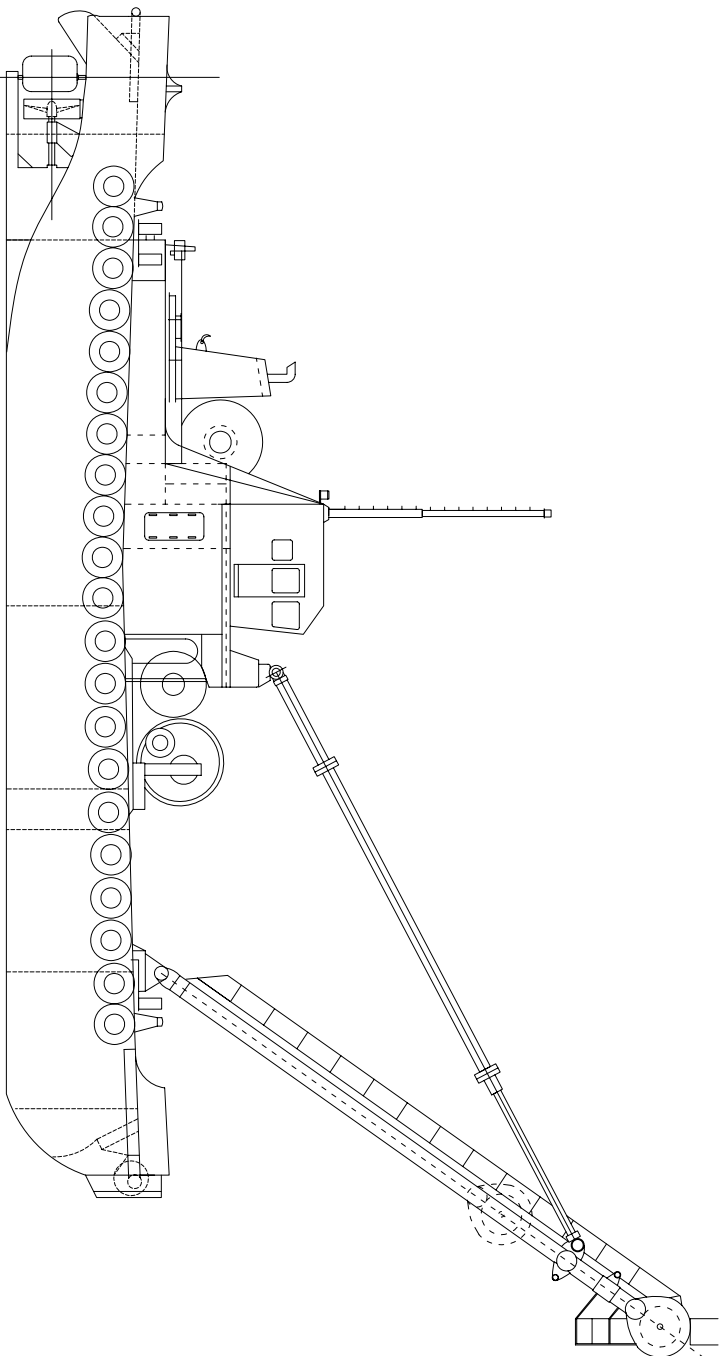

# 第二長島丸

| 主要寸法・要目 | 要目       |
|---------|----------|
| 総トン数    | 138t     |
| 船体長さ    | 27.3m    |
| 船体幅     | 10.0m    |
| 船体深さ    | 2.8m     |
| 平均喫水    | 1.8m     |
| 主機      | 5000ps×2 |
| 速力      | 10kt     |
| 吊り能力    | 30t      |
| 吊揚程     | 13m      |

揚網船  
第二長島丸