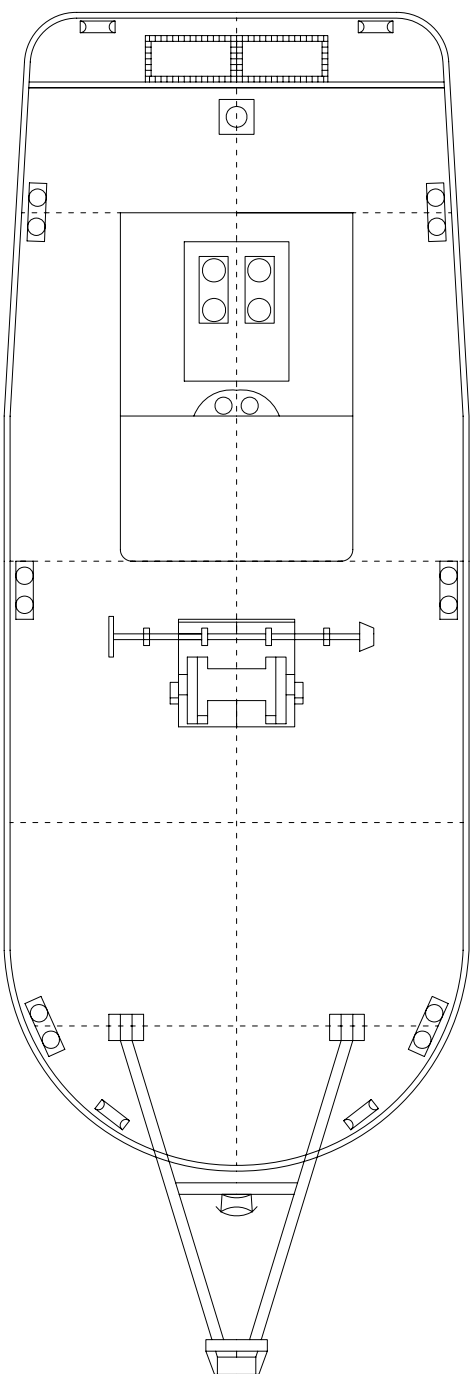

# 第二長島丸

| 主要寸法・要目 | 要目       |
|---------|----------|
| 総トン数    | 138t     |
| 船体長さ    | 27.3m    |
| 船体幅     | 10.0m    |
| 船体深さ    | 2.8m     |
| 平均喫水    | 1.8m     |
| 主機      | 5000ps×2 |
| 速力      | 10kt     |
| 吊り能力    | 30t      |
| 吊揚程     | 13m      |

揚網船  
第二長島丸