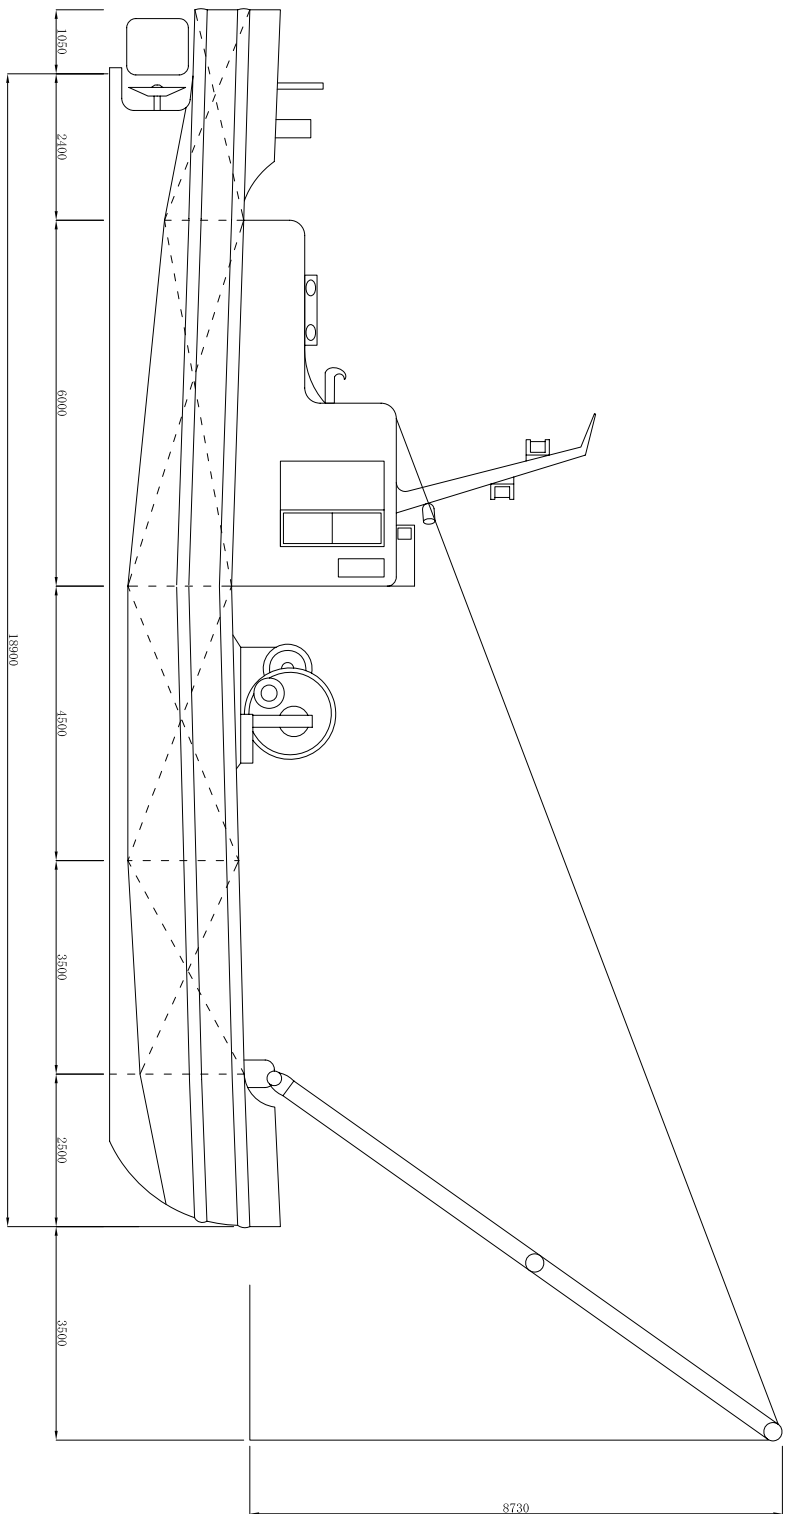

第七長島丸

主要寸法・要目	
総トン数	43t
船体長さ	18.0m
船体深さ	8.0m
平均喫水	2.0m
主機	270ps×2
速り能力	10kt
吊り能力	20t
揚物	10m

捕鯊船

揚鯊船
第七長島丸

株式会社ナガシマ

三浦県桑名市長島町十日外面102番地