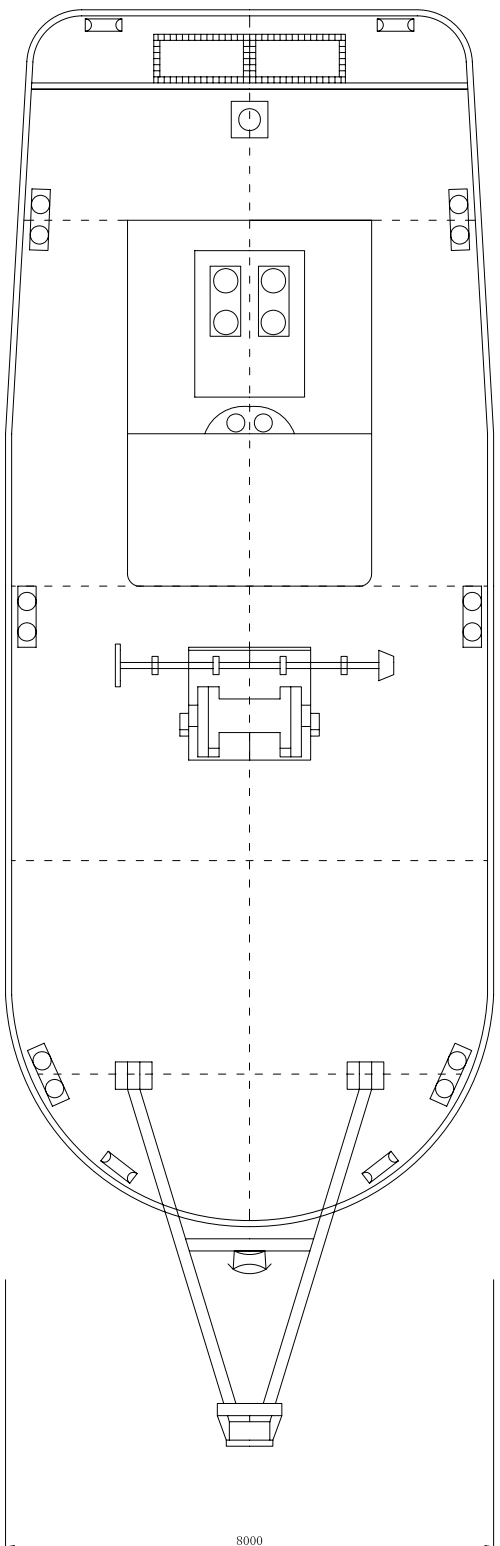

第七長島丸

主要寸法・要目	
総トン数	43t
船体長さ	18.0m
船体深さ	8.0m
平均喫水	2.0m
主機	270ps×2
速り能力	10kt
吊り能力	20t
揚物	10m

捕鯊船

揚鯊船
第七長島丸

株式会社ナガシマ

三浦県桑名市長島町十日外面102番地