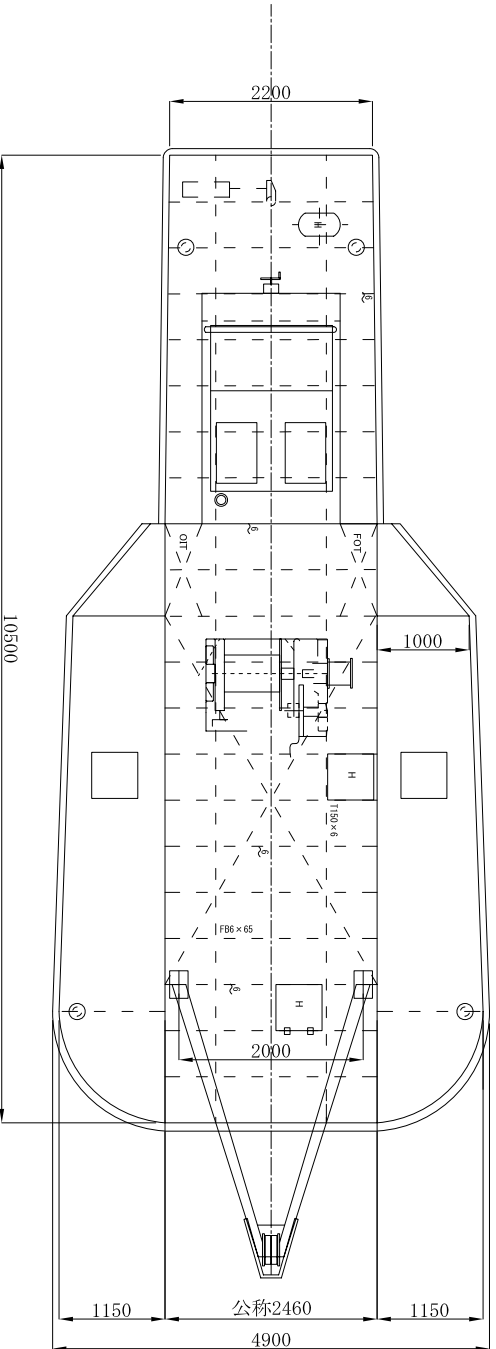

第十一ナガシマ丸

主要寸法・要目	
総トン数	4.0t
船体長さ	10.50m
船体幅	4.90m
船体深さ	1.09m
平均喫水	0.8m
主機	75ps
速力	5.0kt
吊り能力	2.9t
揚程	4.0m
揚船	揚船

揚船 船
第十一 ナガシマ丸
一般配置図