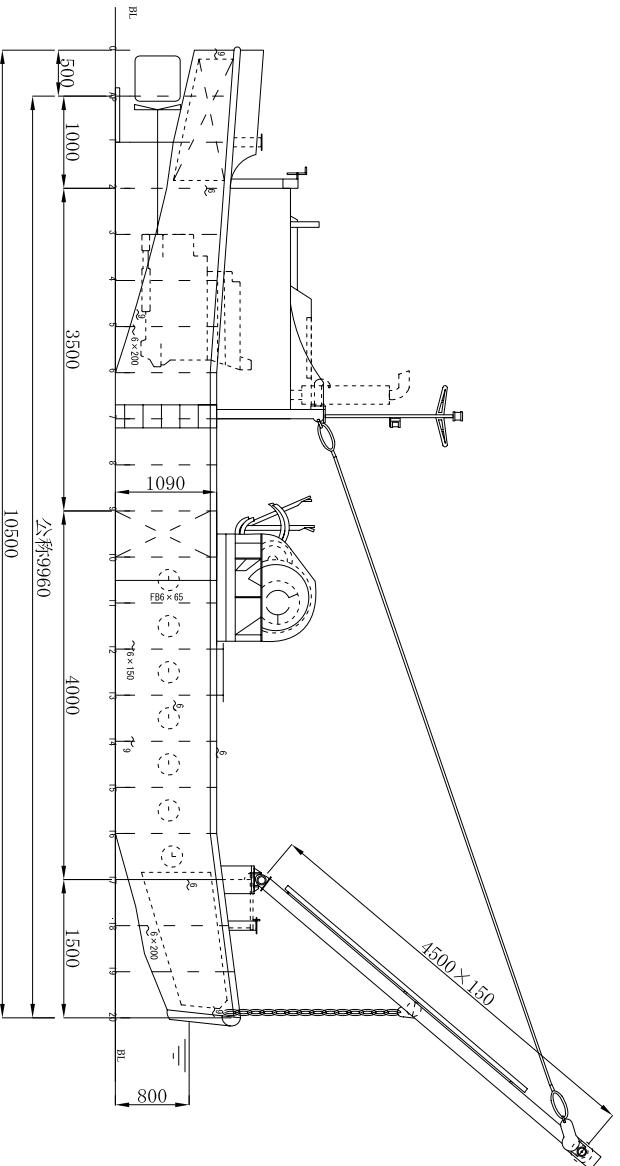

# 第十一ナガシマ丸

主要寸法・要目	
総トン数	4.0t
船体長さ	10.50m
船体幅	4.90m
船体深さ	1.09m
平均喫水	0.8m
主機	75ps
速力	5.0kt
吊り能力	2.9t
揚程	4.0m
揚場	船 錨

揚 錨 船  
 第十一 ナガシマ丸  
 一般配置図