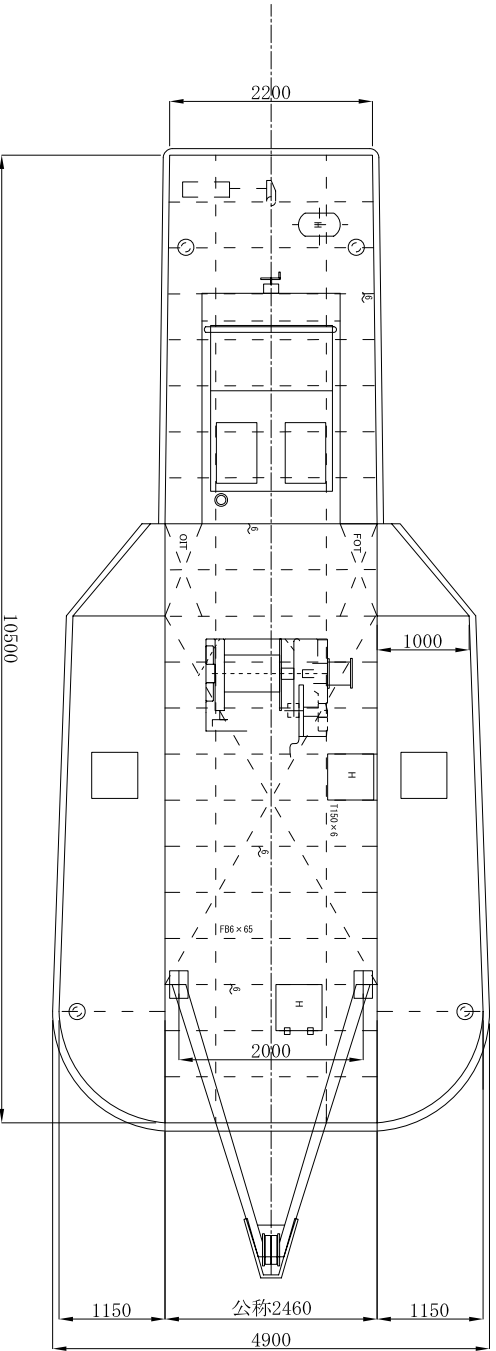

# 第十一ナガシマ丸

主要寸法・要目	
総トン数	4.0t
船体長さ	10.50m
船体幅	4.90m
船体深さ	1.09m
平均喫水	0.8m
主機	75ps
速力	5.0kt
吊り能力	2.9t
揚程	4.0m
揚場	船 錨

揚 錨 船  
 第十一 ナガシマ丸  
 一般配置図