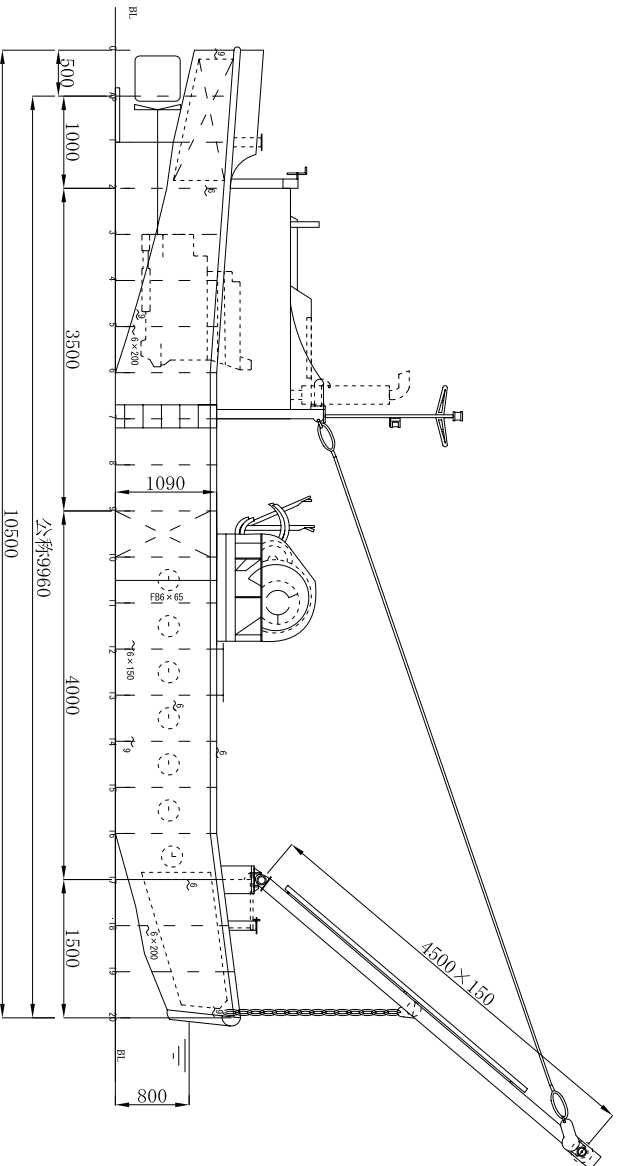

第十一ナガシマ丸

主要寸法・要目	
総トン数	4.0t
船体長さ	10.50m
船体幅	4.90m
船体深さ	1.09m
平均喫水	0.8m
主機	75ps
速力	5.0kt
吊り能力	2.9t
揚程	4.0m
揚船	揚船

揚船 船
第十一 ナガシマ丸
一般配置図