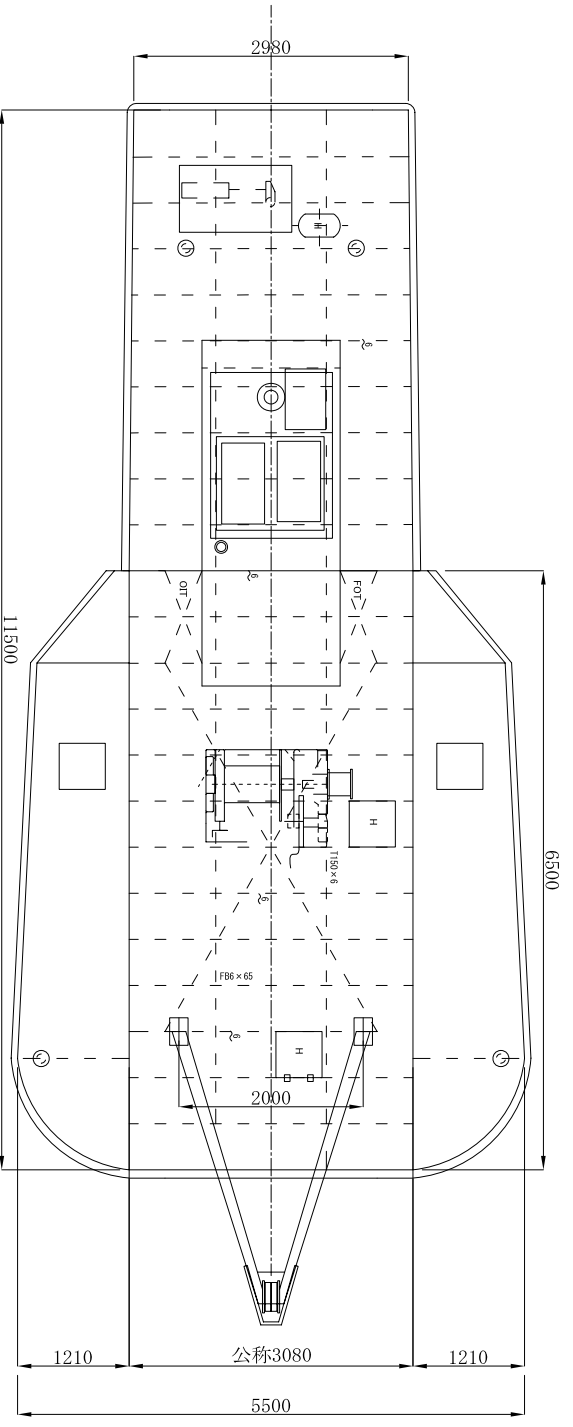

第17ナガシマ丸

主要寸法・要目	
総トン数	4.0t
船体長さ	10.50m
船体幅	5.50m
船体深さ	1.05m
平均喫水	0.8m
主機	320ps
速力	5.0kt
吊り能力	5.0t
揚程	4.0m
揚船	揚船

揚船船
第17ナガシマ丸
一般配置図