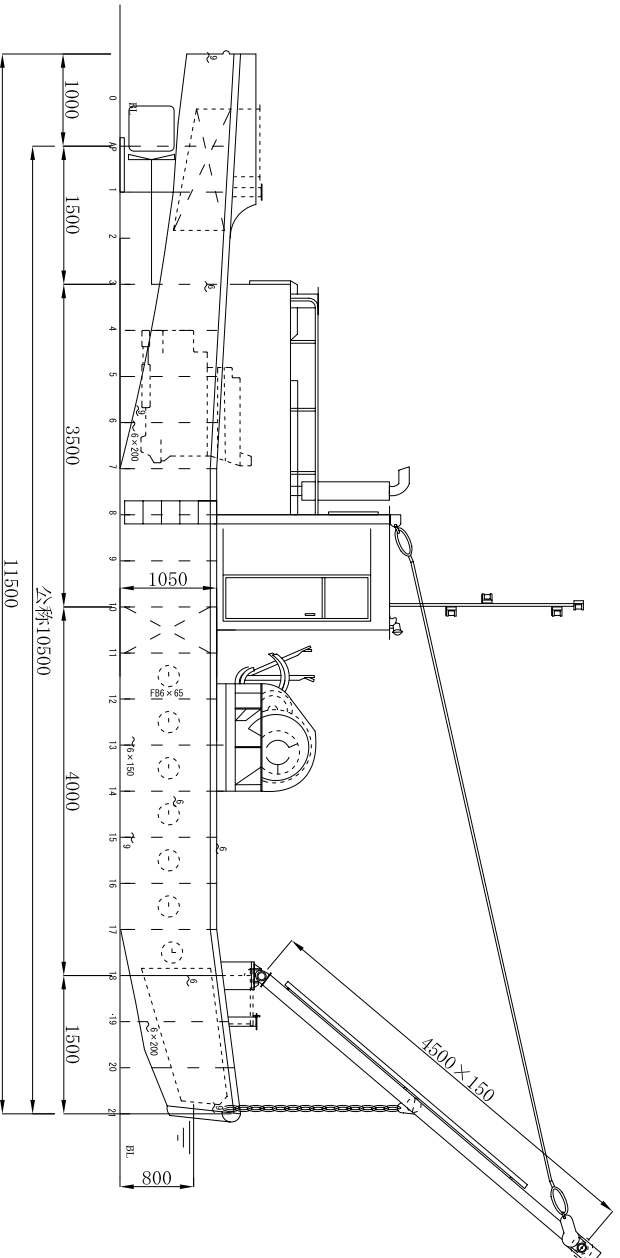

第17ナガシマ丸

主要寸法・要目	
総トン数	4.0t
船体長さ	10.50m
船体幅	5.50m
船体深さ	1.05m
平均喫水	0.8m
主機	320ps
速力	5.0kt
吊り能力	5.0t
揚程	4.0m
揚船	揚船

揚船船
第17ナガシマ丸
一般配置図