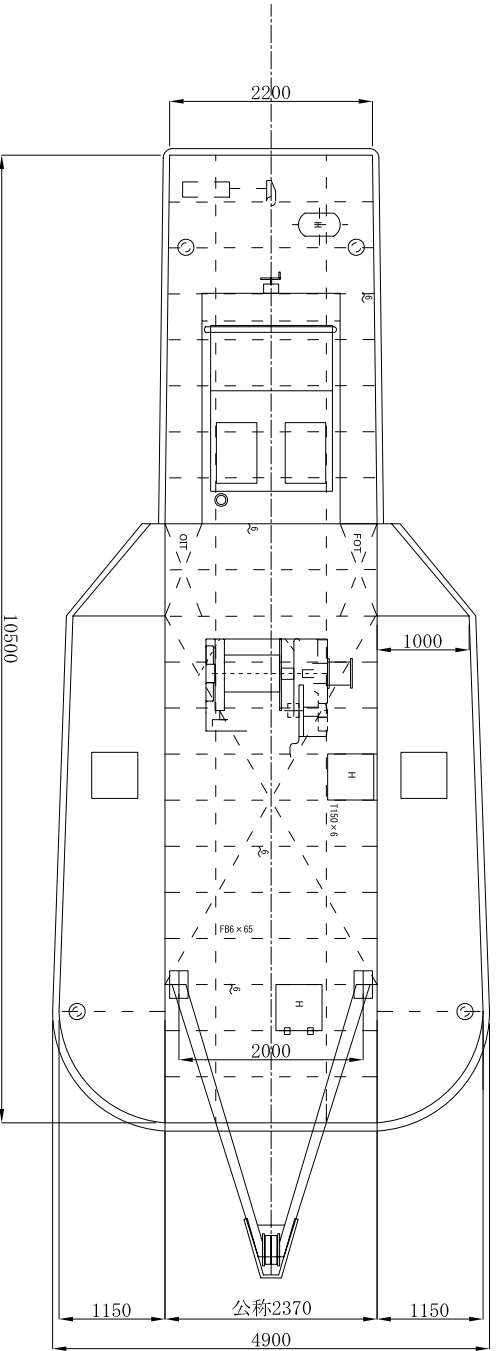

第三ナガシマ丸

主 要 寸 法 ・ 要 目	
総 ト 数	4.0t
船 体 長 さ	10.50m
船 体 幅	4.90m
船 体 深 さ	1.1m
平 均 喫 水	0.8m
主 機	120ps
速 力	5.0kt
吊 程	2.9t
揚 程	4.0m

揚 船 船
 第三 ナガシマ 丸
 一 般 配 置 図