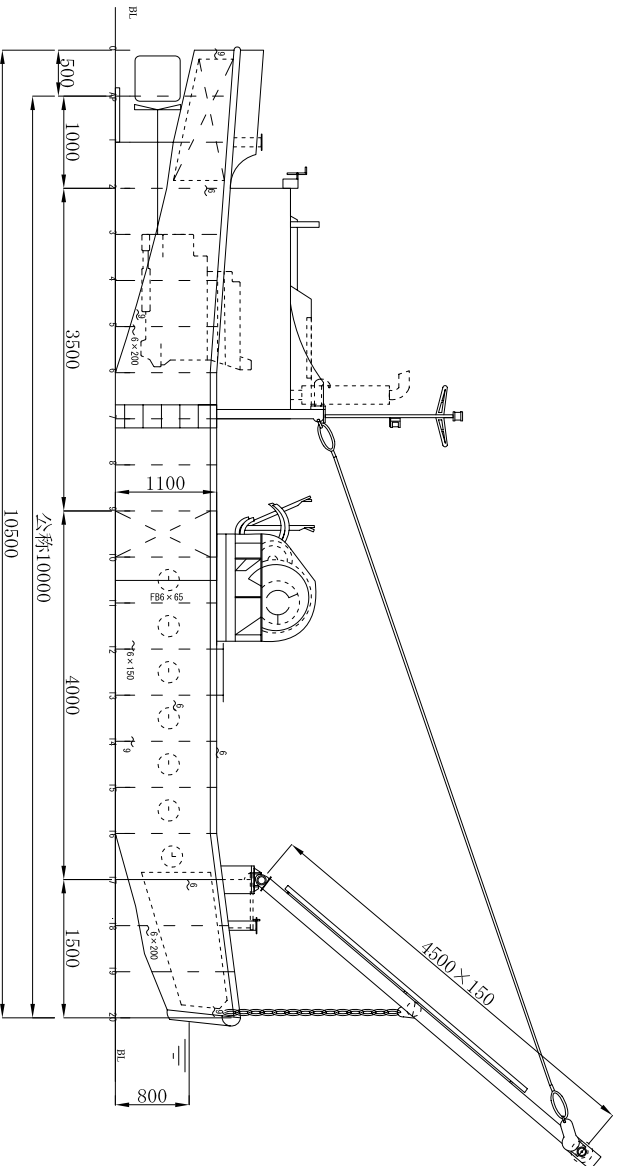

第三ナガシマ丸

主 要 寸 法 ・ 要 目	
総 ト 数	4.0t
船 体 長 さ	10.50m
船 体 幅	4.90m
船 体 深 さ	1.1m
平 均 喫 水	0.8m
主 機	120ps
速 力	5.0kt
吊 程	2.9t
揚 程	4.0m

揚 船 船
 第三 ナガシマ 丸
 一 般 配 置 図