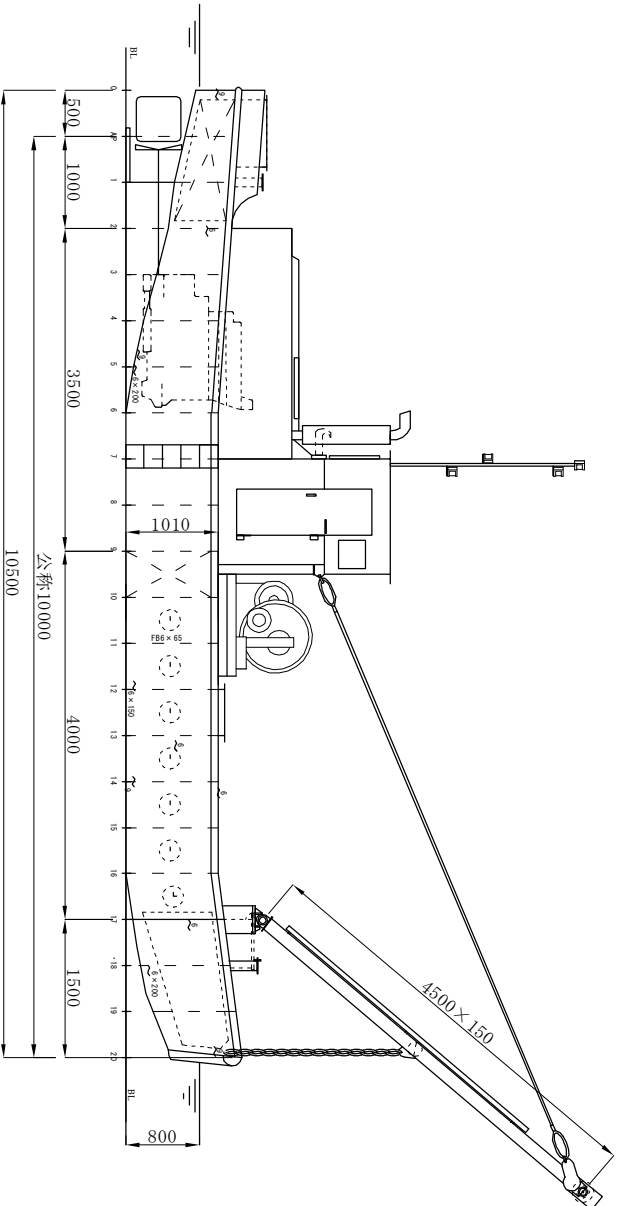

# 第5ナガシマ丸

主 要 寸 法 ・ 要 目	
総 ト ン 数	4.0t
船 体 長 さ	10.50m
船 体 幅	4.60m
船 体 深 さ	1.01m
平 均 喫 水	0.8m
主 機	120ps
速 力	5.0kt
吊 り 能 力	2.9t
揚 程	4.0m

揚 錨 船  
第 5 ナガシマ 丸  
一 般 配 置 図

株式会社ナガシマ

NAGASHIMA

三重県桑名市長島町十日外面102番地