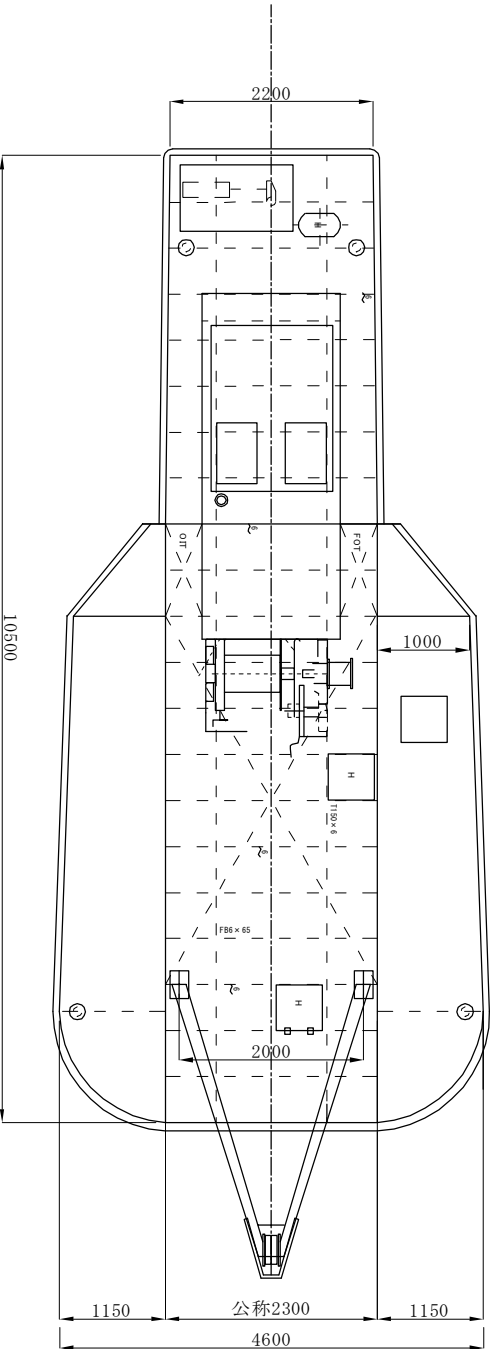

# 第5ナガシマ丸

主 要 寸 法 ・ 要 目	
総 ト ン 数	4.0t
船 体 長 さ	10.50m
船 体 幅	4.60m
船 体 深 さ	1.01m
平 均 喫 水	0.8m
主 機	120ps
速 力	5.0kt
吊 り 能 力	2.9t
揚 程	4.0m

揚 錨 船  
第 5 ナガシマ 丸  
一 般 配 置 図

株式会社ナガシマ

NAGASHIMA

三重県桑名市長島町十日外面102番地