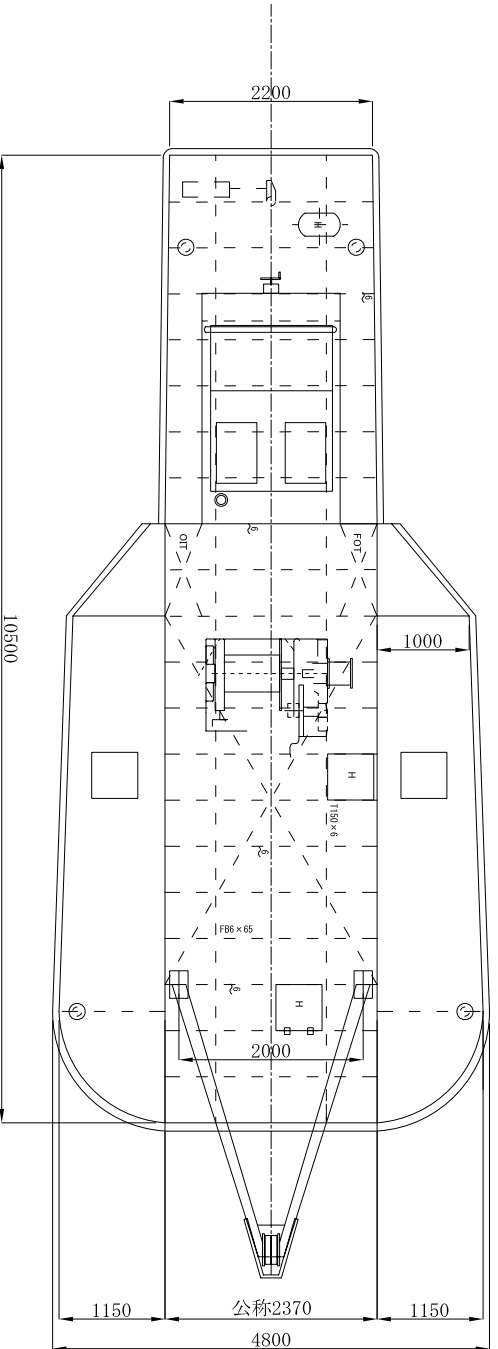

第六ナガシマ丸

主 要 寸 法 ・ 要 目	
総 ト 数	4.0t
船 体 長 さ	10.50m
船 体 幅	4.80m
船 体 深 さ	1.1m
平 均 喫 水	0.8m
主 機	120ps
速 力	5.0kt
吊 程	2.9t
揚 程	4.0m

揚 錨 船
第 六 ナガシマ 丸
— 一 般 配 置 図