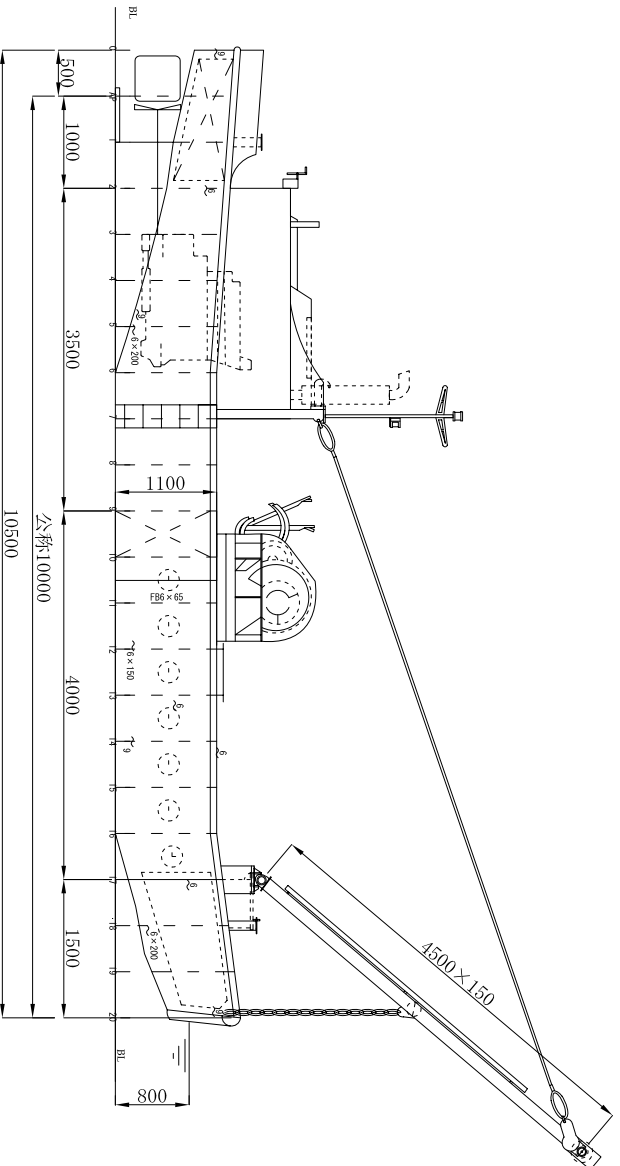

第六ナガシマ丸

主 要 寸 法 ・ 要 目	
総 ト 数	4.0t
船 体 長 さ	10.50m
船 体 幅	4.80m
船 体 深 さ	1.1m
平 均 喫 水	0.8m
主 機	120ps
速 力	5.0kt
吊 程	2.9t
揚 程	4.0m

揚 錨 船
第 六 ナガシマ 丸
— 一 般 配 置 図